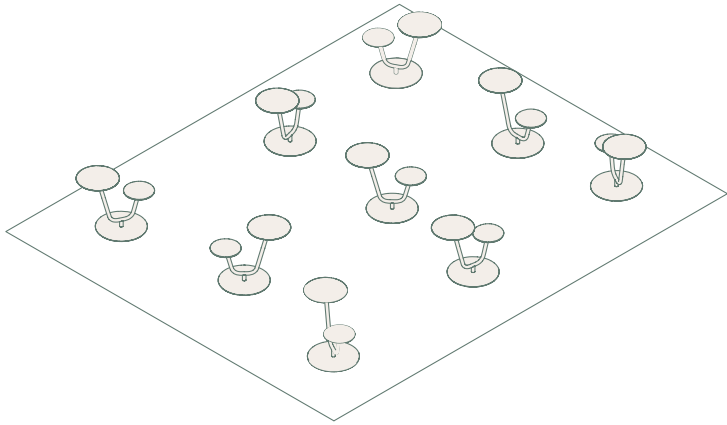

HS2

- Ace lounge chair x2
- Ryutaro D60 low table x1
- Ryutaro D50 low table x1

HS3

- Colubi lounge chair x3
- Serra H50 low table x2

HS4

- Sistema lounge chair **x4**
- Serra H50 low table **x4**

HS5

- Zoco lounge chair **x4**
- Cambio D80 low table **x1**

HS6

- Sistema sofa **x1**
- Sistema lounge chair **x1**
- Serra H50 low table **x1**
- Cambio D100 low table **x1**

HS7

HS8

HS9

- Savina sofa x1
- Funda lounge chair x2
- Cambio D120 low table x1

- Sistema sofa, composition 6 x1
- Fedele lounge chair x2
- Maarten low table x1
- Shape O model x1
- Giro low table x1

- Common bench, 240F module x1
- Common bench, 120HP module x1
- Common bench, 240F module x1
- Burin Mini H55 low table x4

HS10

HS11

HS12

- Solar table **x9**

- Season sofa **x1**
- Colubi lounge chair **x1**
- Ryutaro D50 low table **x1**
- Ryutaro D60 low table **x1**
- Season Pouf 60 **x1**
- Season Pouf 40 **x1**