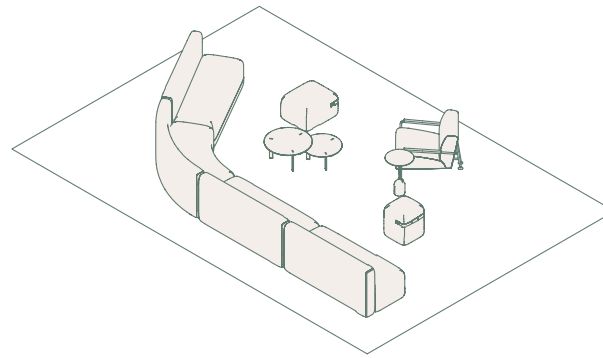

HS2

- Ace lounge chair x2
- Ryutaro D60 low table x1
- Ryutaro D50 low table x1

HS3

- Colubi lounge chair x3
- Serra H50 low table x2

HS4

- Sistema lounge chair **x4**
- Serra H50 low table **x4**

HS5

- Zoco lounge chair **x4**
- Cambio D80 low table **x1**

HS6

- Sistema sofa **x1**
- Sistema lounge chair **x1**
- Serra H50 low table **x1**
- Cambio D100 low table **x1**

HS7

HS8

HS9

- Savina sofa x1
- Funda lounge chair x2
- Cambio D120 low table x1

- Sistema sofa, composition 6 x1
- Fedele lounge chair x2
- Maarten low table x1
- Shape O model x1
- Giro low table x1

- Common bench, 240F module x1
- Common bench, 120HP module x1
- Common bench, 240F module x1
- Burin Mini H55 low table x4

HS10

HS11

HS12

- Solar table **x9**

- Season sofa **x1**
- Colubi lounge chair **x1**
- Ryutaro D50 low table **x1**
- Ryutaro D60 low table **x1**
- Season Pouf 60 **x1**
- Season Pouf 40 **x1**