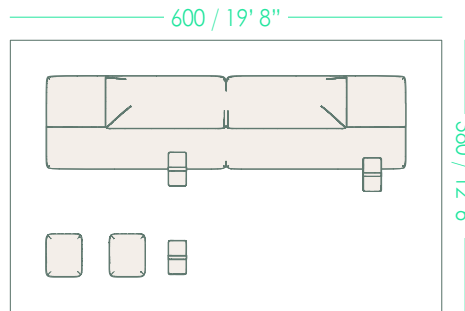

WA4

- Noha lounge chair x4
- Burin Mini H50 low table x2
- Burin Mini H55 low table x2

WA5

- Zoco lounge chair x4
- Maarten D120 low table x1

WA6

- Sistema sofa, composition 6 x1
- Ace lounge chair x1
- Maarten lounge chair x1
- Bamba low table x1
- Giro low table x1