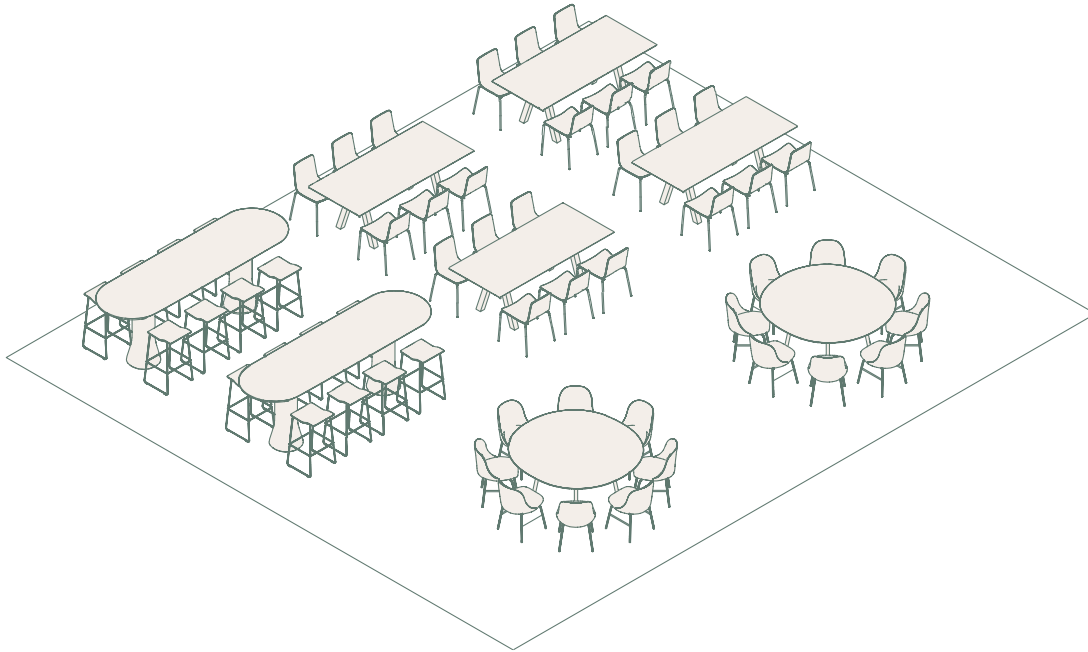

R5

- Burin table **x6**
- Burin table **x8**
- Copa chair **x24**
- Copa stool **x16**

R6

- Trestle triple table **x2**
- Stan D80 table **x4**
- Ears chair **x28**
- Quadra chair **x12**

R7

- Cambio table x6
- Cambio D100 low table x2
- Maarten stool x12
- Maarten chair x12
- Maarten lounge chair x8