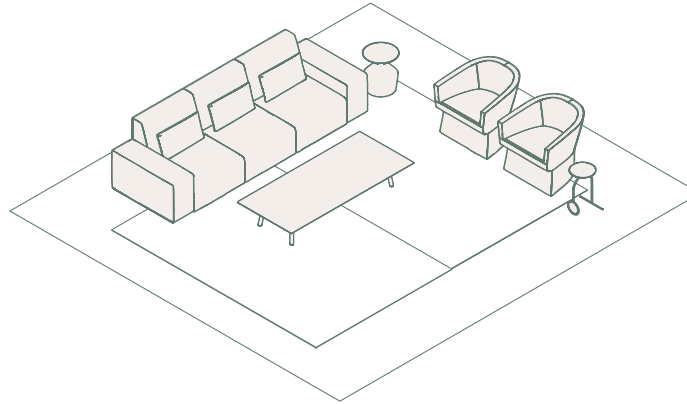

HS2

- Ace lounge chair x2
- Ryutaro D60 low table x1
- Ryutaro D50 low table x1

HS3

- Colubi lounge chair x3
- Serra H50 low table x2

HS4

- Sistema lounge chair **x4**
- Serra H50 low table **x4**

HS5

- Zoco lounge chair **x4**
- Cambio D80 low table **x1**

HS6

- Sistema sofa **x1**
- Sistema lounge chair **x1**
- Serra H50 low table **x1**
- Cambio D100 low table **x1**

HS7

HS8

HS9

- Savina sofa x1
- Funda lounge chair x2
- Cambio D120 low table x1

- Sistema sofa, composition 6 x1
- Fedele lounge chair x2
- Maarten low table x1
- Shape O model x1
- Giro low table x1