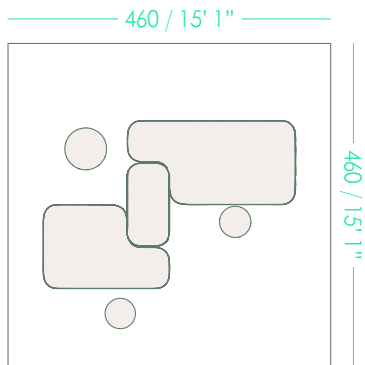

WA4

- Noha lounge chair x4
- Burin Mini H50 low table x2
- Burin Mini H55 low table x2

WA5

- Zoco lounge chair x4
- Maarten D120 low table x1

WA6

- Sistema sofa, composition 6 x1
- Ace lounge chair x1
- Maarten lounge chair x1
- Bamba low table x1
- Giro low table x1