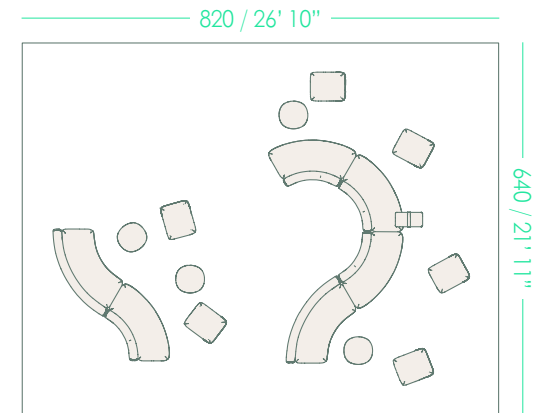

HS10

HS11

HS12

- Solar table **x9**

- Season sofa **x1**
- Colubi lounge chair **x1**
- Ryutaro D50 low table **x1**
- Ryutaro D60 low table **x1**
- Season Pouf 60 **x1**
- Season Pouf 40 **x1**

- Season sofa, open module **x2**
- Season Pouf, 60 **x6**
- Serra H50 low table **x4**
- Serra H45 low table **x1**