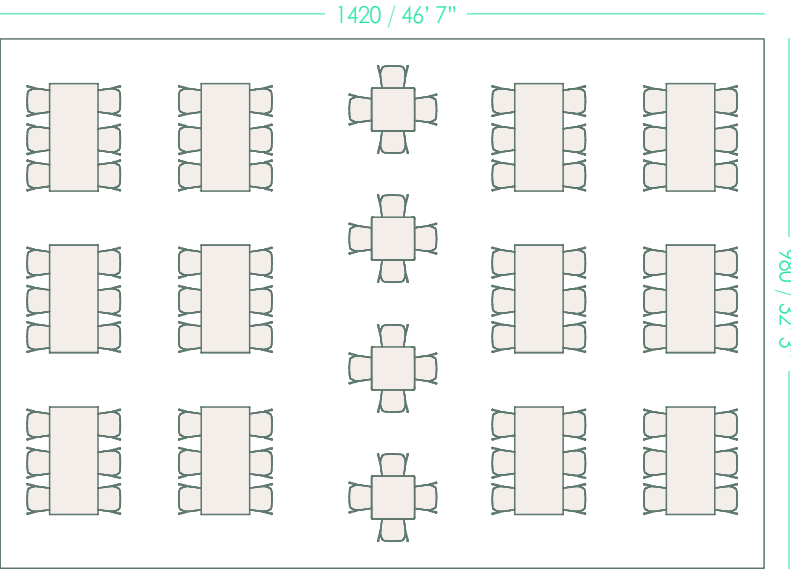

R8

- Cambio table x2
- Trestle table x4
- Maarten D160 table x2
- Last Minute stool x16
- Klip chair x26
- Aleta chair x8

R9

- Trestle double table x3
- Stan D90 table x4
- Funda stool x30
- Funda chair x16