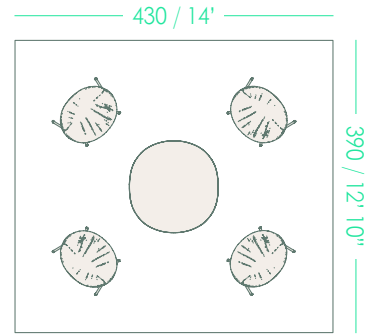

OS2

- Zoco lounge chair x8
- Maarten D120 low table x1