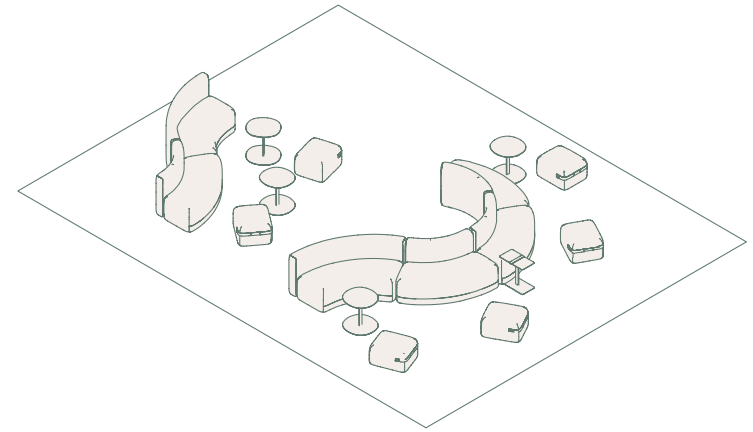

HS2

- Ace lounge chair x2
- Ryutaro D60 low table x1
- Ryutaro D50 low table x1

HS3

- Colubi lounge chair x3
- Serra H50 low table x2

HS4

- Sistema lounge chair **x4**
- Serra H50 low table **x4**

HS5

- Zoco lounge chair **x4**
- Cambio D80 low table **x1**

HS6

- Sistema sofa **x1**
- Sistema lounge chair **x1**
- Serra H50 low table **x1**
- Cambio D100 low table **x1**

HS7

HS8

HS9

- Savina sofa x1
- Funda lounge chair x2
- Cambio D120 low table x1

- Sistema sofa, composition 6 x1
- Fedele lounge chair x2
- Maarten low table x1
- Shape O model x1
- Giro low table x1

- Common bench, 240F module x1
- Common bench, 120HP module x1
- Common bench, 240F module x1
- Burin Mini H55 low table x4

HS10

HS11

HS12

- Solar table **x9**

- Season sofa **x1**
- Colubi lounge chair **x1**
- Ryutaro D50 low table **x1**
- Ryutaro D60 low table **x1**
- Season Pouf 60 **x1**
- Season Pouf 40 **x1**