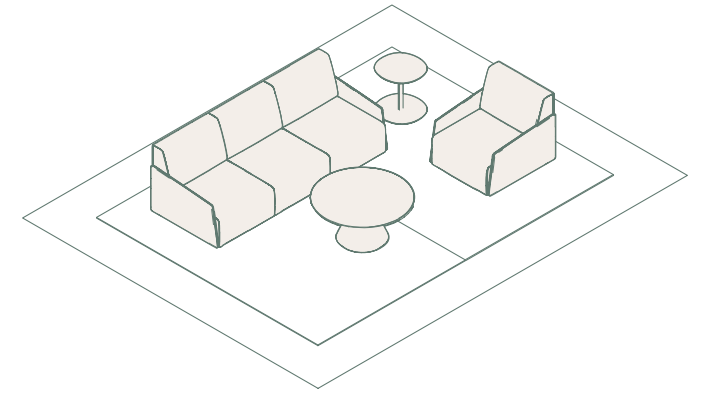

HS2

- Ace lounge chair x2
- Ryutaro D60 low table x1
- Ryutaro D50 low table x1

HS3

- Colubi lounge chair x3
- Serra H50 low table x2

HS4

- Sistema lounge chair **x4**
- Serra H50 low table **x4**

HS5

- Zoco lounge chair **x4**
- Cambio D80 low table **x1**

HS6

- Sistema sofa **x1**
- Sistema lounge chair **x1**
- Serra H50 low table **x1**
- Cambio D100 low table **x1**

HS7

HS8

HS9

- Savina sofa x1
- Funda lounge chair x2
- Cambio D120 low table x1

- Sistema sofa, composition 6 x1
- Fedele lounge chair x2
- Maarten low table x1
- Shape O model x1
- Giro low table x1