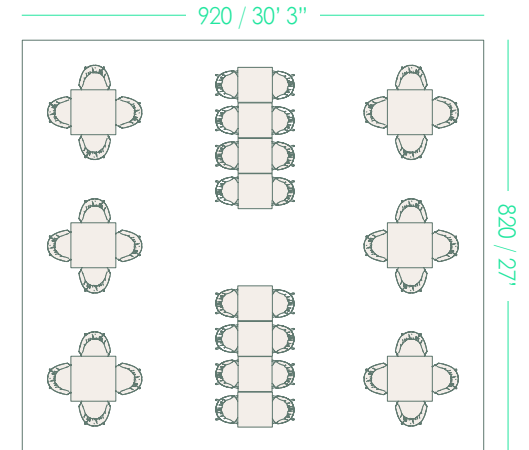

WC7

WC8

WC9

- Trestle triple table, 480x90 **x2**
- Aleta chair, four metal legs **x10**
- Aleta counter stool **x10**

- Trestle triple table **x2**
- Stan D80 table **x4**
- Ears chair **x28**
- Quadra chair **x12**

- Burin table **x14**
- Copa chair **x24**
- Copa stool **x16**