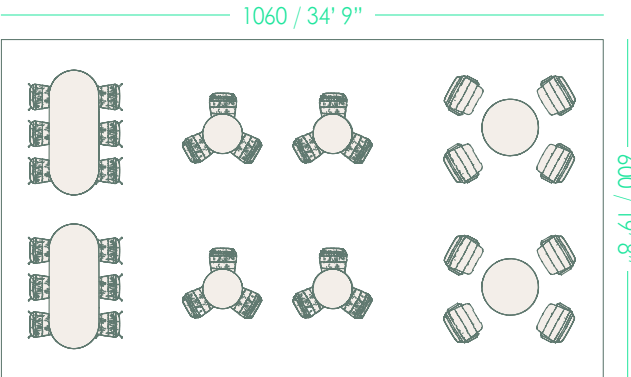

WC10

- Cambio table x6
- Cambio D100 low table x2
- Maarten stool x12
- Maarten chair x12
- Maarten lounge chair x8