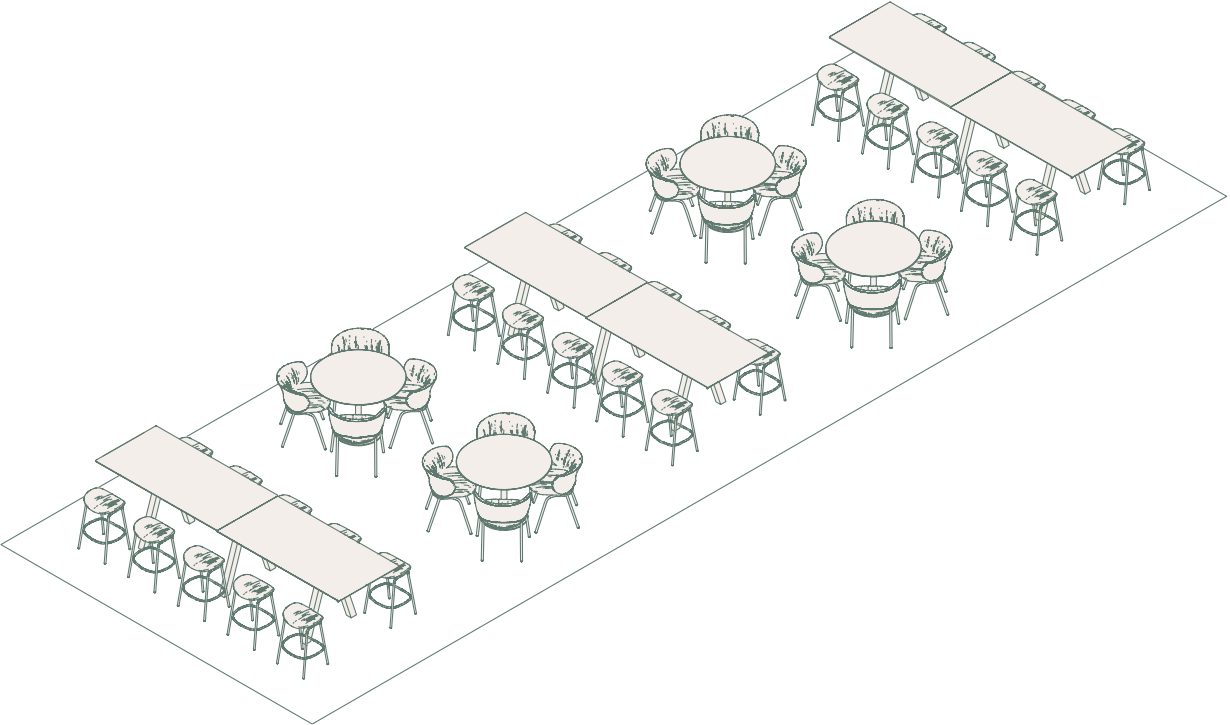

R9

- Trestle double table x3
- Stan D90 table x4
- Funda stool x30
- Funda chair x16