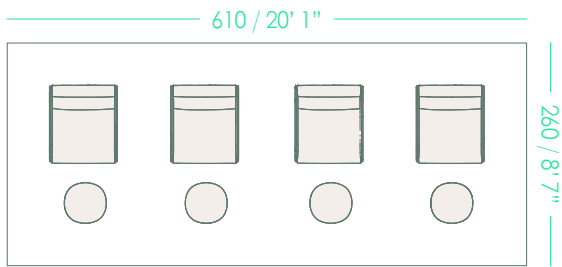

HS2

- Ace lounge chair x2
- Ryutaro D60 low table x1
- Ryutaro D50 low table x1

HS3

- Colubi lounge chair x3
- Serra H50 low table x2

HS4

- Sistema lounge chair **x4**
- Serra H50 low table **x4**

HS5

- Zoco lounge chair **x4**
- Cambio D80 low table **x1**