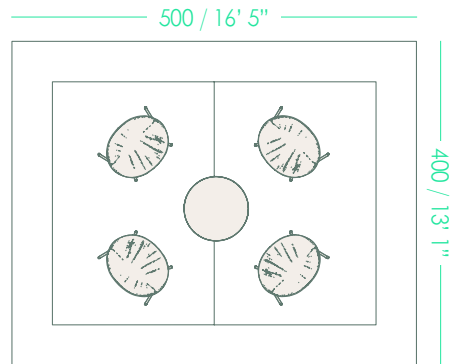

HS2

- Ace lounge chair x2
- Ryutaro D60 low table x1
- Ryutaro D50 low table x1

HS3

- Colubi lounge chair x3
- Serra H50 low table x2

HS4

- Sistema lounge chair **x4**
- Serra H50 low table **x4**

HS5

- Zoco lounge chair **x4**
- Cambio D80 low table **x1**