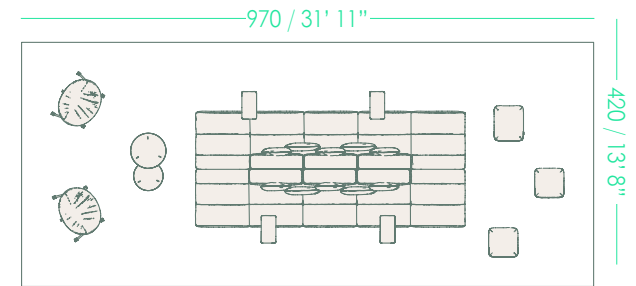

WA4

- Noha lounge chair x4
- Burin Mini H50 low table x2
- Burin Mini H55 low table x2

WA5

- Zoco lounge chair x4
- Maarten D120 low table x1

WA6

- Sistema sofa, composition 6 x1
- Ace lounge chair x1
- Maarten lounge chair x1
- Bamba low table x1
- Giro low table x1