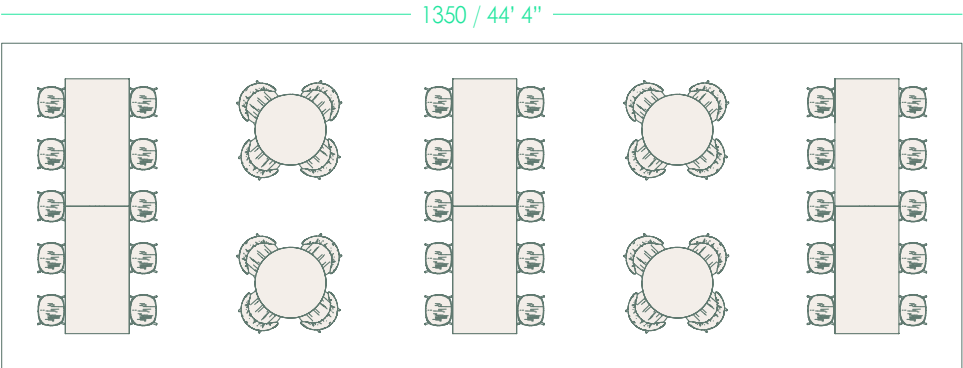

R9

- Trestle double table x3
- Stan D90 table x4
- Funda stool x30
- Funda chair x16