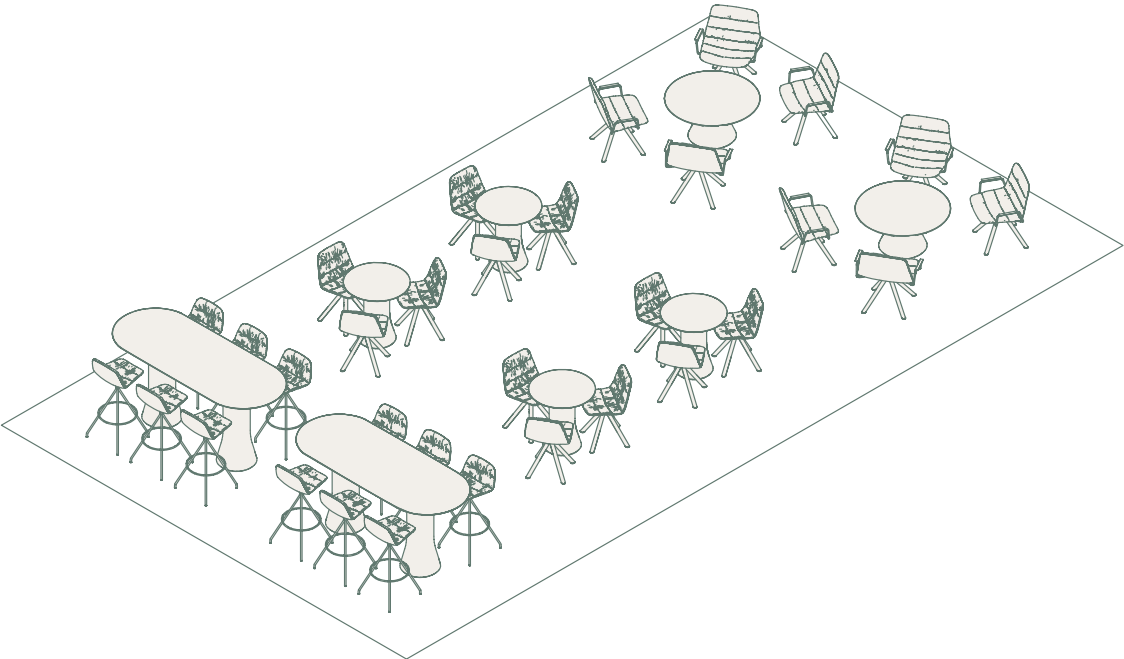

WC10

- Cambio table x6
- Cambio D100 low table x2
- Maarten stool x12
- Maarten chair x12
- Maarten lounge chair x8