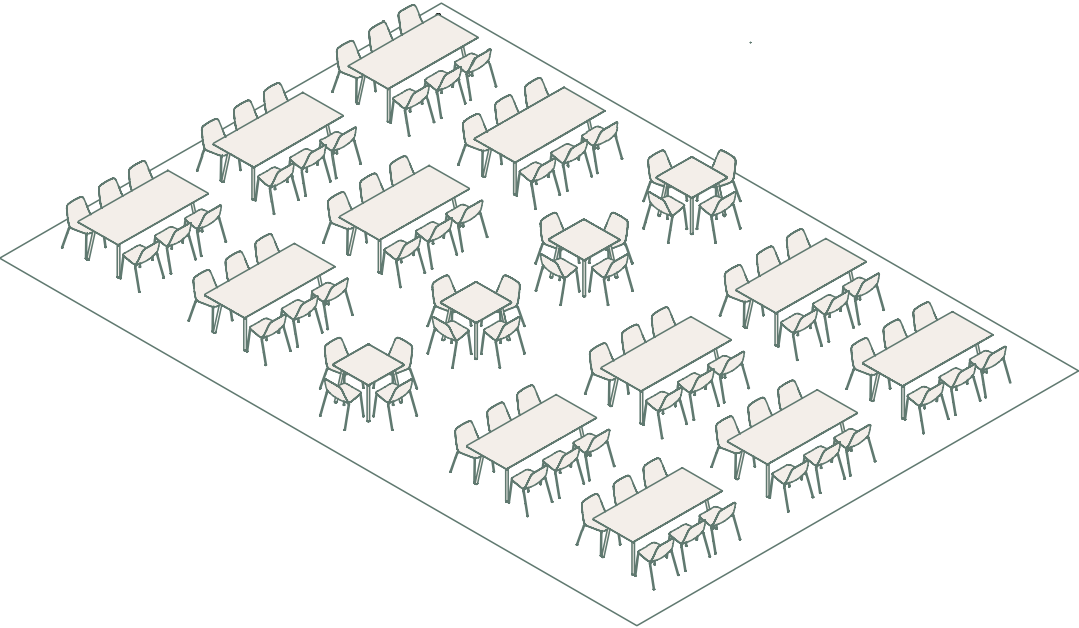

R8

- Cambio table x2
- Trestle table x4
- Maarten D160 table x2
- Last Minute stool x16
- Klip chair x26
- Aleta chair x8

R9

- Trestle double table x3
- Stan D90 table x4
- Funda stool x30
- Funda chair x16