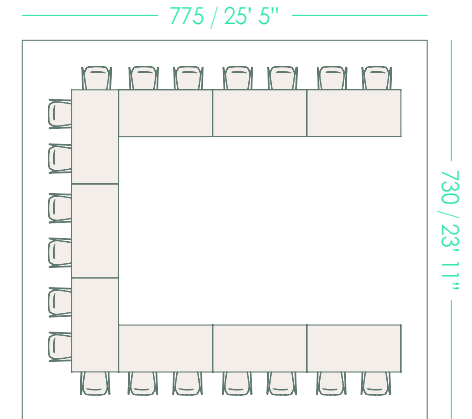

WS2

- Quadra chair **x20**
- Maarten table **x8**

WS3

- Maarten Plastic chair **x20**
- Maarten table **x9**

WS4

- Zoco lounge chair **x9**

WS5

- Maarten Plastic chair **x12**
- Stan D70 table **x1**
- Last Minute stool **x1**