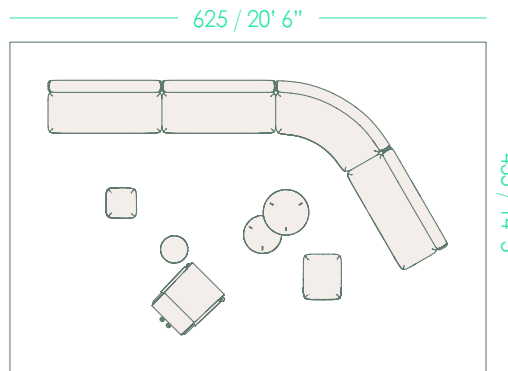

HS10

HS11

HS12

- Solar table **x9**

- Season sofa **x1**
- Colubi lounge chair **x1**
- Ryutaro D50 low table **x1**
- Ryutaro D60 low table **x1**
- Season Pouf 60 **x1**
- Season Pouf 40 **x1**

- Season sofa, open module **x2**
- Season Pouf, 60 **x6**
- Serra H50 low table **x4**
- Serra H45 low table **x1**