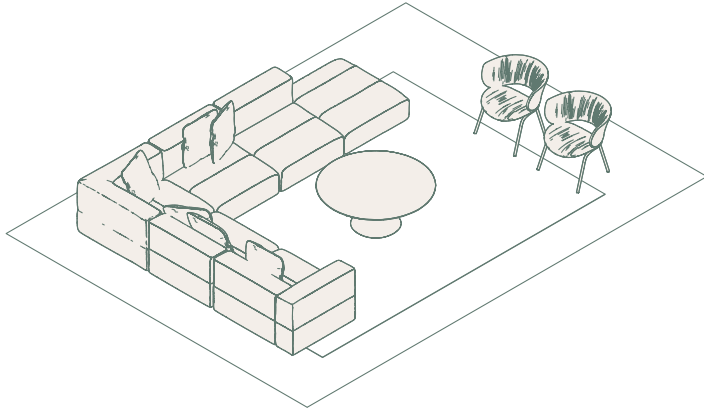

HS2

- Ace lounge chair x2
- Ryutaro D60 low table x1
- Ryutaro D50 low table x1

HS3

- Colubi lounge chair x3
- Serra H50 low table x2

HS4

- Sistema lounge chair **x4**
- Serra H50 low table **x4**

HS5

- Zoco lounge chair **x4**
- Cambio D80 low table **x1**

HS6

- Sistema sofa **x1**
- Sistema lounge chair **x1**
- Serra H50 low table **x1**
- Cambio D100 low table **x1**

HS7

HS8

HS9

- Savina sofa x1
- Funda lounge chair x2
- Cambio D120 low table x1

- Sistema sofa, composition 6 x1
- Fedele lounge chair x2
- Maarten low table x1
- Shape O model x1
- Giro low table x1