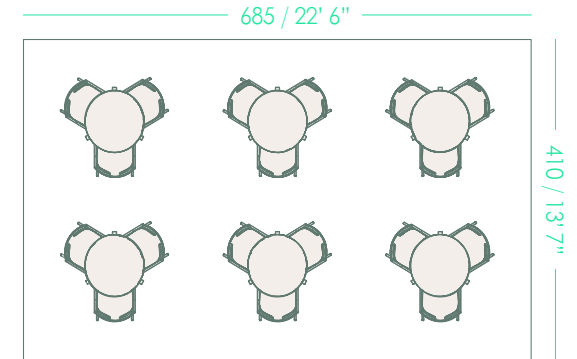

WC1

WC2

WC3

- Burin D70 table **x4**
- Funda chair **x8**

- Cambio D80 table **x8**
- Aleta chair **x12**

- Trivio table **x6**
- Quadra chair **x18**

WC4

- Stan D80 table **x6**
- Maarten Plastic **x12**