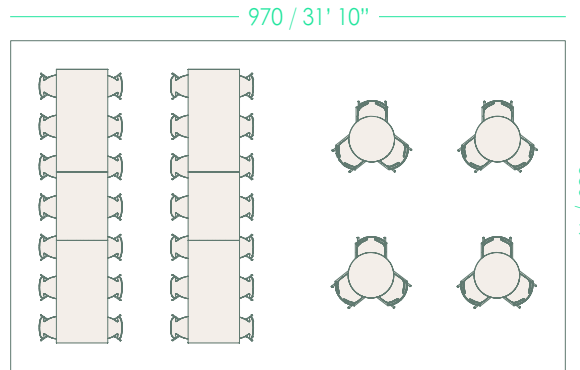

WC7

WC8

WC9

- Trestle triple table, 480x90 **x2**
- Aleta chair, four metal legs **x10**
- Aleta counter stool **x10**

- Trestle triple table **x2**
- Stan D80 table **x4**
- Ears chair **x28**
- Quadra chair **x12**

- Burin table **x14**
- Copa chair **x24**
- Copa stool **x16**