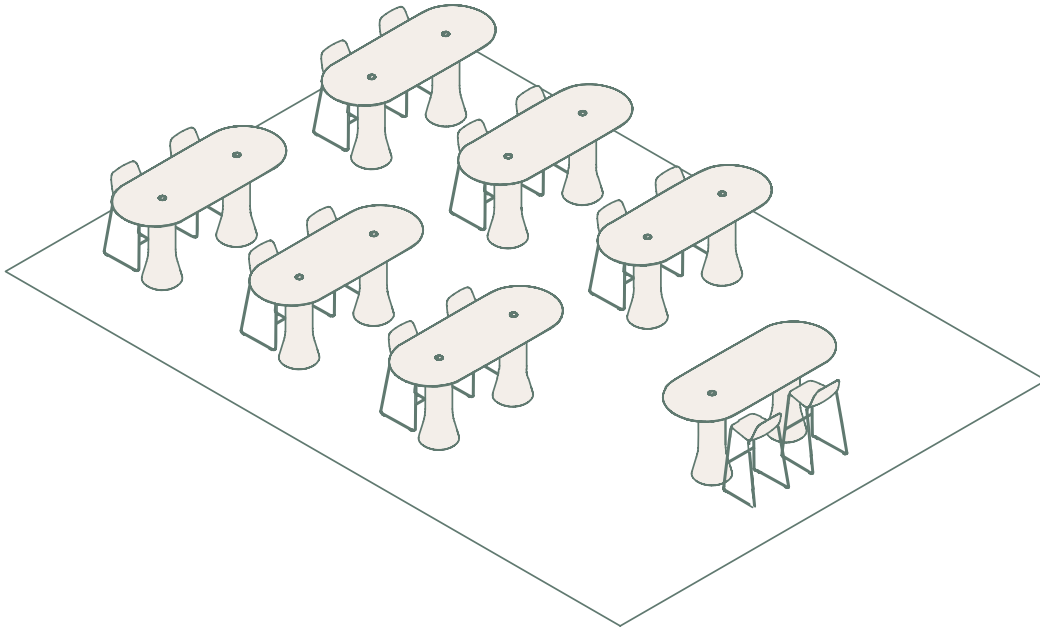

WS2

- Quadra chair **x20**
- Maarten table **x8**

WS3

- Maarten Plastic chair **x20**
- Maarten table **x9**

WS4

- Zoco lounge chair **x9**

WS5

- Maarten Plastic chair **x12**
- Stan D70 table **x1**
- Last Minute stool **x1**

WS6

- Maarten Plastic chair **x20**
- Burin D70 table **x1**
- Klip stool **x2**

WS7

- Torii bench, composition 2 x8
- Aleta stool x2

WS8

- Cambio double table **x6**
- Maarten Plastic stool **x14**

* The tables in this set include electrifications