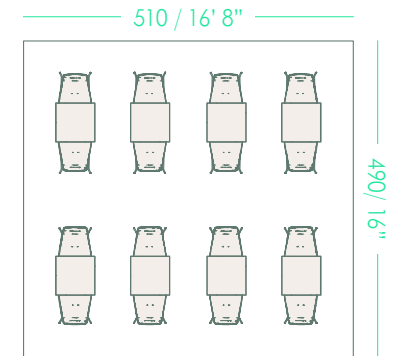

WC1

WC2

WC3

- Burin D70 table **x4**
- Funda chair **x8**

- Cambio D80 table **x8**
- Aleta chair **x12**

- Trivio table **x6**
- Quadra chair **x18**

WC4

- Stan D80 table **x6**
- Maarten Plastic **x12**