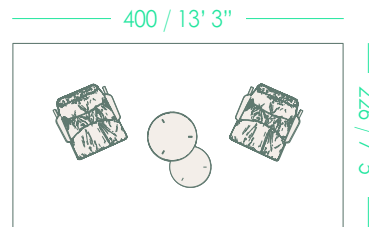

HS2

- Ace lounge chair x2
- Ryutaro D60 low table x1
- Ryutaro D50 low table x1

HS3

- Colubi lounge chair x3
- Serra H50 low table x2

HS4

- Sistema lounge chair **x4**
- Serra H50 low table **x4**

HS5

- Zoco lounge chair **x4**
- Cambio D80 low table **x1**