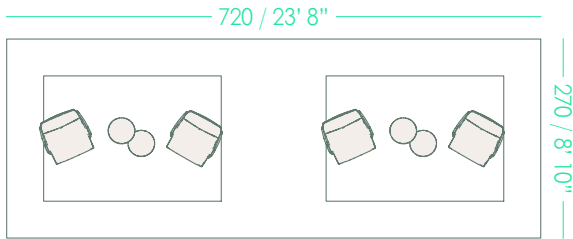

WA4

- Noha lounge chair x4
- Burin Mini H50 low table x2
- Burin Mini H55 low table x2

WA5

- Zoco lounge chair x4
- Maarten D120 low table x1

WA6

- Sistema sofa, composition 6 x1
- Ace lounge chair x1
- Maarten lounge chair x1
- Bamba low table x1
- Giro low table x1