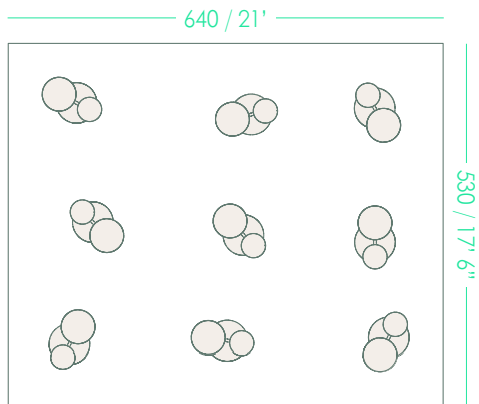

HS10

HS11

HS12

- Solar table **x9**

- Season sofa **x1**
- Colubi lounge chair **x1**
- Ryutaro D50 low table **x1**
- Ryutaro D60 low table **x1**
- Season Pouf 60 **x1**
- Season Pouf 40 **x1**

- Season sofa, open module **x2**
- Season Pouf, 60 **x6**
- Serra H50 low table **x4**
- Serra H45 low table **x1**