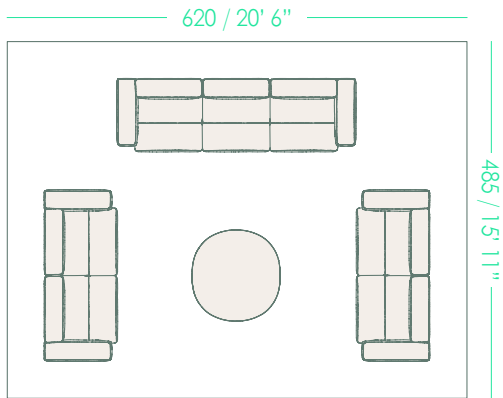

OS1

- Ace lounge chair x2
- Trino low table x1

OS2

- Zoco lounge chair x8
- Maarten D120 low table x1

OS3

- Sistema floor sofa, composition 6 x1
- Colubi lounge chair x2
- Maarten D120 low table x1
- Trino low table x1