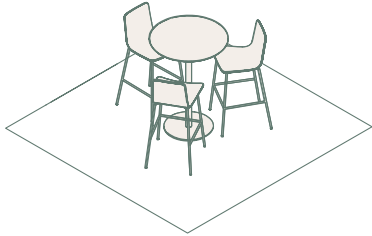

MS1

- Klip stool **x3**
- Stan D70 table **x1**