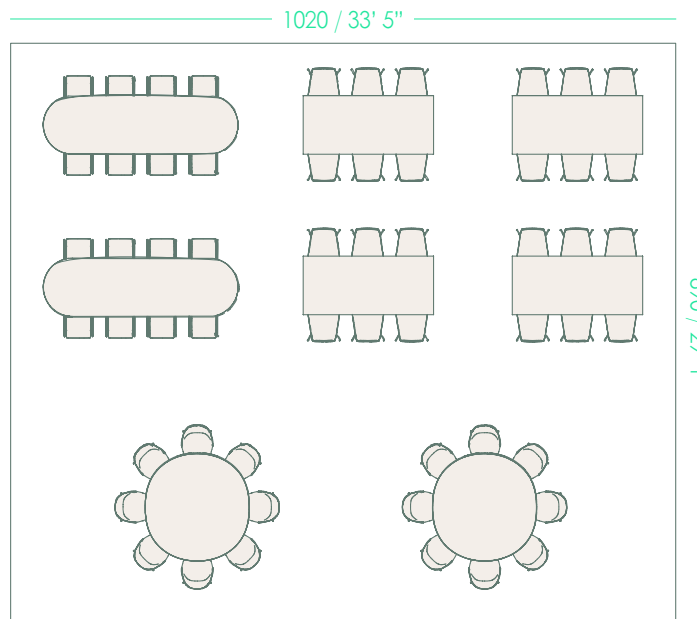

R5

- Burin table **x6**
- Burin table **x8**
- Copa chair **x24**
- Copa stool **x16**

R6

- Trestle triple table **x2**
- Stan D80 table **x4**
- Ears chair **x28**
- Quadra chair **x12**

R7

- Cambio table x6
- Cambio D100 low table x2
- Maarten stool x12
- Maarten chair x12
- Maarten lounge chair x8