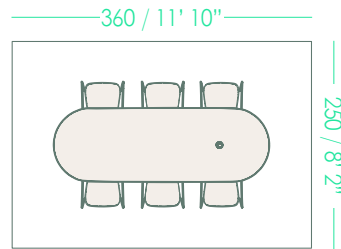

MS2

- Cambio double table **x1**
- Maarten Plastic bar stool **x6**