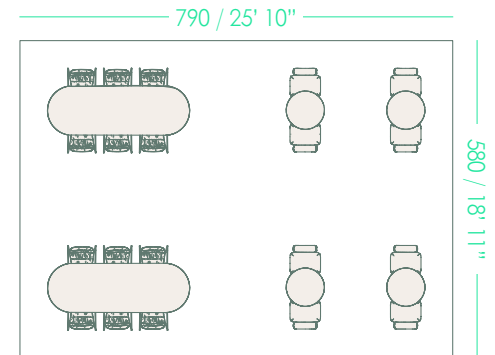

- Solar table **x6**

OS7

- Burin D80 table **x6**
- Maarten Plastic stool **x18**

OS8

- Trestle table **x6**
- Maarten Plastic chair **x24**

OS9

- Cambio double table **x2**
- Cambio D70 table **x4**
- Maarten stool **x12**
- Season chair **x8**