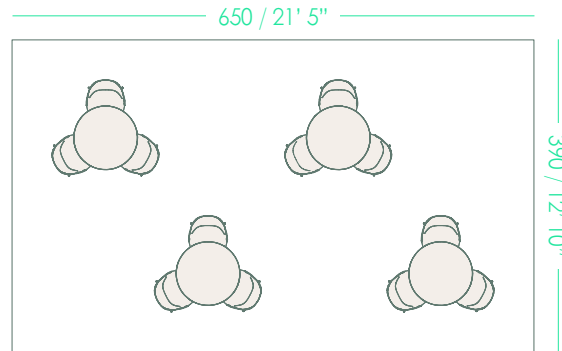

WC1

WC2

WC3

- Burin D70 table **x4**
- Funda chair **x8**

- Cambio D80 table **x8**
- Aleta chair **x12**

- Trivio table **x6**
- Quadra chair **x18**

WC4

- Stan D80 table **x6**
- Maarten Plastic **x12**