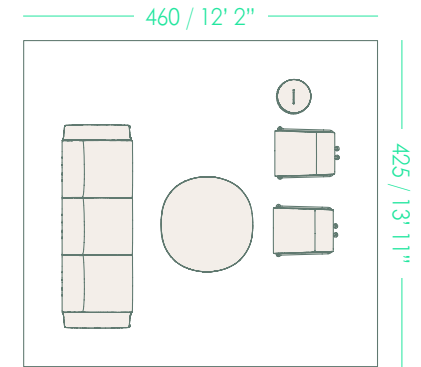

OS3

- Sistema floor sofa, composition 6 x1
- Colubi lounge chair x2
- Maarten D120 low table x1
- Trino low table x1