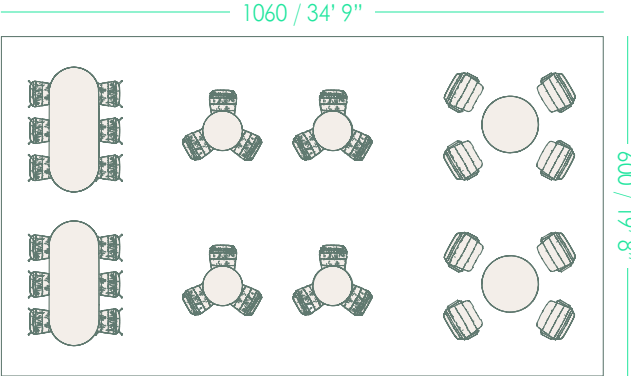

R5

- Burin table **x6**
- Burin table **x8**
- Copa chair **x24**
- Copa stool **x16**

R6

- Trestle triple table **x2**
- Stan D80 table **x4**
- Ears chair **x28**
- Quadra chair **x12**

R7

- Cambio table x6
- Cambio D100 low table x2
- Maarten stool x12
- Maarten chair x12
- Maarten lounge chair x8