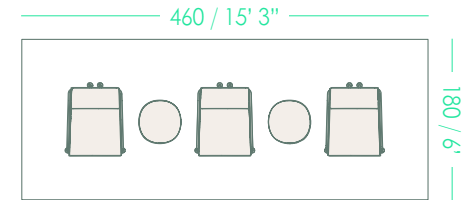

HS2

- Ace lounge chair x2
- Ryutaro D60 low table x1
- Ryutaro D50 low table x1

HS3

- Colubi lounge chair x3
- Serra H50 low table x2

HS4

- Sistema lounge chair **x4**
- Serra H50 low table **x4**

HS5

- Zoco lounge chair **x4**
- Cambio D80 low table **x1**