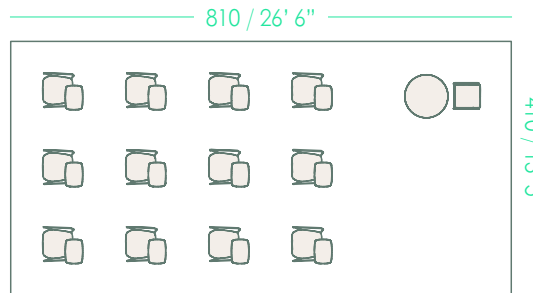

WS2

- Quadra chair **x20**
- Maarten table **x8**

WS3

- Maarten Plastic chair **x20**
- Maarten table **x9**

WS4

- Zoco lounge chair **x9**

WS5

- Maarten Plastic chair **x12**
- Stan D70 table **x1**
- Last Minute stool **x1**