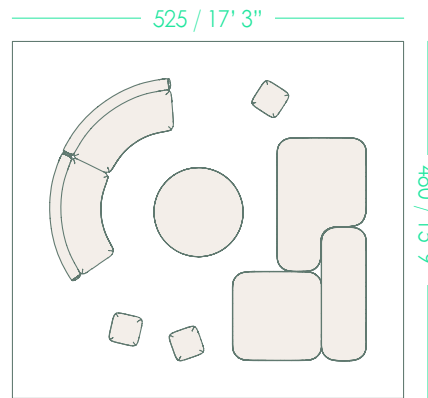

OS1

- Ace lounge chair x2
- Trino low table x1

OS2

- Zoco lounge chair x8
- Maarten D120 low table x1

OS3

- Sistema floor sofa, composition 6 x1
- Colubi lounge chair x2
- Maarten D120 low table x1
- Trino low table x1