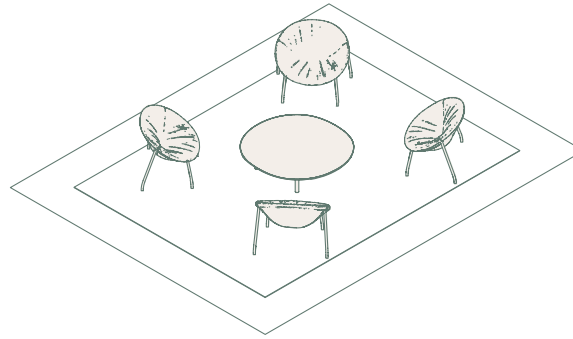

WA1

- Sistema bench with legs **x1**

WA2

- Torii bench, composition 2 **x1**
- Serra 50 low table **x1**
- Window coat hanger free standing **x1**
- Window umbrella stand **x1**

WA3

- Maarten lounge chair **x2**
- Bamba low table **x1**

WA4

- Noha lounge chair x4
- Burin Mini H50 low table x2
- Burin Mini H55 low table x2

WA5

- Zoco lounge chair x4
- Maarten D120 low table x1

WA6

- Sistema sofa, composition 6 x1
- Ace lounge chair x1
- Maarten lounge chair x1
- Bamba low table x1
- Giro low table x1