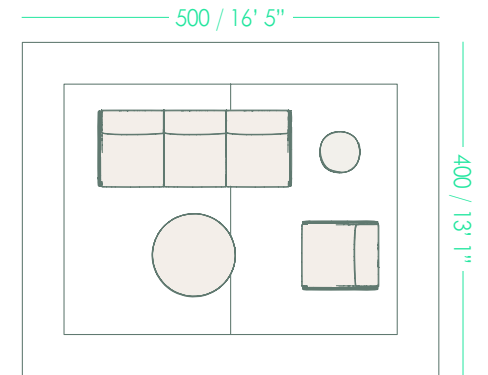

HS2

- Ace lounge chair x2
- Ryutaro D60 low table x1
- Ryutaro D50 low table x1

HS3

- Colubi lounge chair x3
- Serra H50 low table x2

HS4

- Sistema lounge chair **x4**
- Serra H50 low table **x4**

HS5

- Zoco lounge chair **x4**
- Cambio D80 low table **x1**